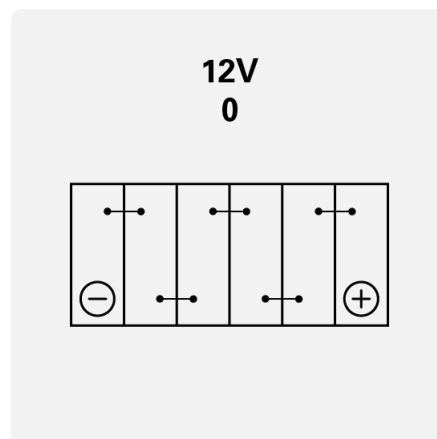

Disposition