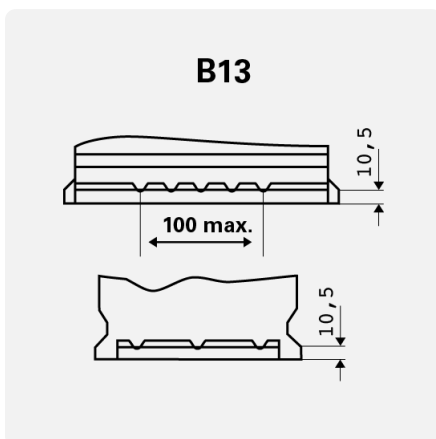

DYNAMIC SLI

560408054K262

INFORMATIONS TECHNIQUES

Capacité de batterie:	60 Ah	Courant d'essai à froid, NE:	540 A
Tension:	12 V	Dimensions (L//H):	242/175/190
Dimensions du boîtier:	H5/L2	Short Code:	D24
UK-Code:	027	ETN:	560408054
Poids remplie chargée:	15,00 kg	Maintien de la base:	B13
Disposition:	0	Types de bornes:	1

SCHÉMAS TECHNIQUES

Maintien de la base