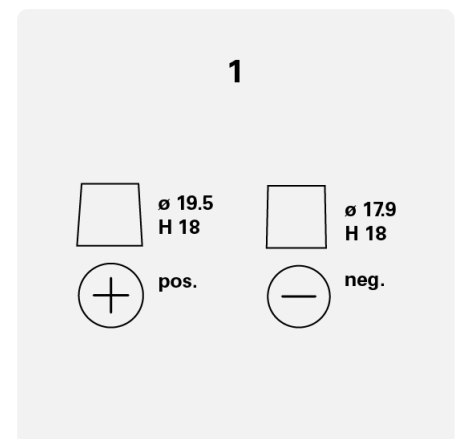

Types de bornes